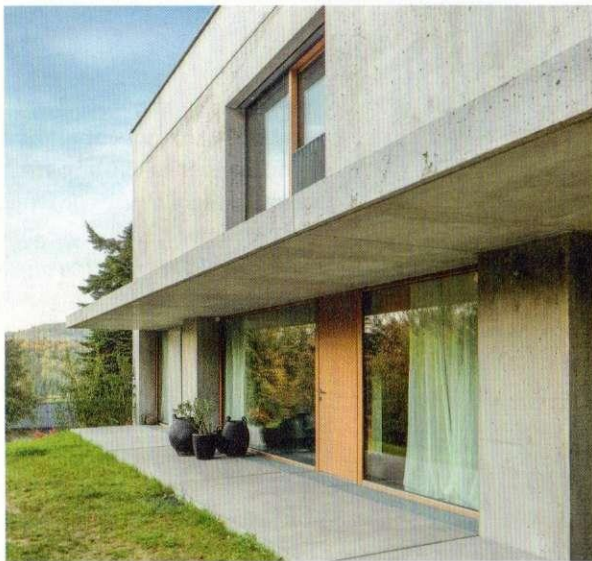

### Splendid Isolation #12

54 projektCC – Einfamilienhaus aus Dämmbeton, Graz Single-family house of insulating concrete, Graz

Text: Isabella Marboe – Monolithisch im Hang Monolith in the slope

66 Claudius Pratsch – Haus SAWI, Berlin House SAWI, Berlin

Text: Claus Käßlinger – Das Haus unter der Linde The house under the lime tree

76 Wespi de Meuron Romeo – Casa ca., Ascona Text: Cyrill Schmidiger – Taktvolle Intervention Tactful intervention

88 Heinrich Mutschlechner – Haus Thaler im Südtiroler Sarntal The Thaler House in South Tyrol's Val Sarentino

Text: Edith Schlocker – Findling am Steilhang Lone figure on a steep slope