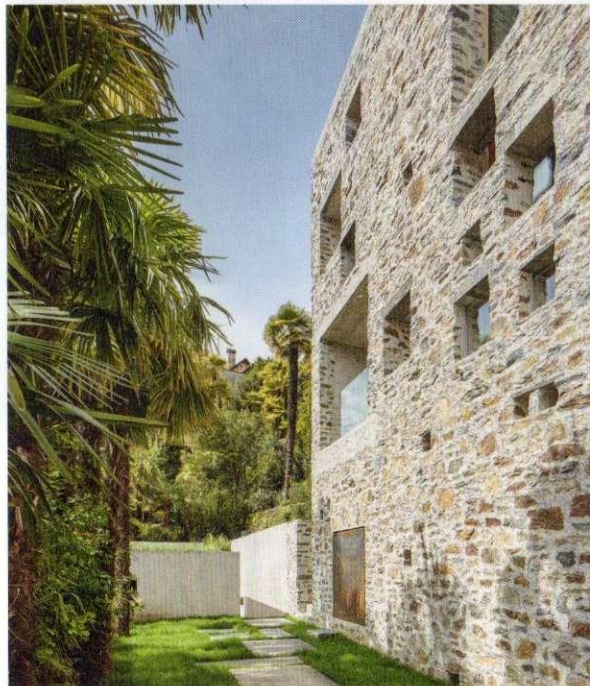

### Splendid Isolation #12

54 projektCC – Einfamilienhaus aus Dämmbeton, Graz Single-family house of insulating concrete, Graz

Text: Isabella Marboe – Monolithisch im Hang Monolith in the slope

66 Claudius Pratsch – Haus SAWI, Berlin House SAWI, Berlin

Text: Claus Käßlinger – Das Haus unter der Linde The house under the lime tree

76 Wespi de Meuron Romeo – Casa ca., Ascona Text: Cyrill Schmidiger – Taktvolle Intervention Tactful intervention

88 Heinrich Mutschlechner – Haus Thaler im Südtiroler Sarntal The Thaler House in South Tyrol's Val Sarentino

Text: Edith Schlocker – Findling am Steilhang Lone figure on a steep slope