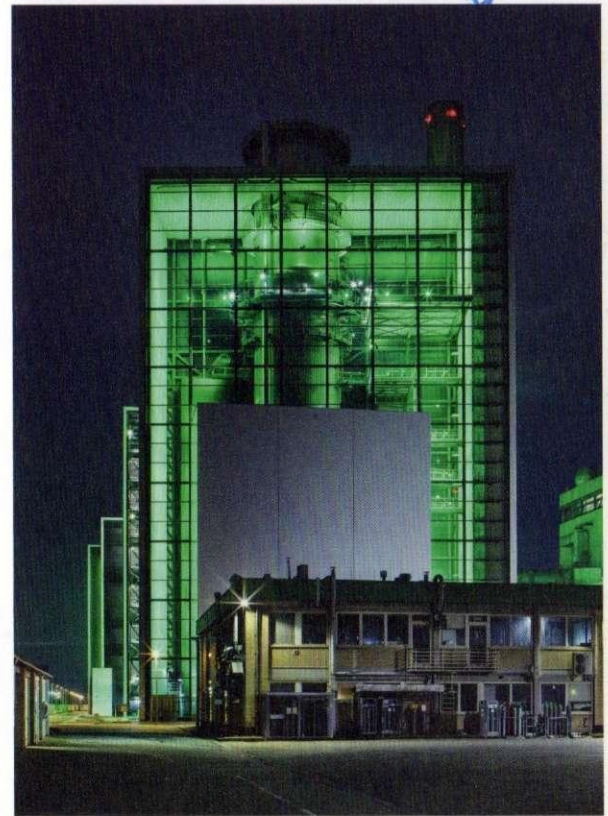

- 2 Benthem Crowel – Hörsaalgebäude,  
Universität Osnabrück  
Text: Paul Herbert – Lernen durch Erleuchtung

- 12 LAVA architects – Philips Lighting  
Headquarter, Eindhoven  
Text: Paul Herbert – Ein Baum aus Licht

- 18 kda kadawittfeldarchitektur –  
Kraftwerk Lausward, Block Fortuna  
Text: Claudia Rinne – Bürgernah zum Weltrekord

- 8 Barozzi Veiga – Erweiterung Bündner  
Kunstmuseum, Chur  
Text: Isabella Marboe – Feine Klinge