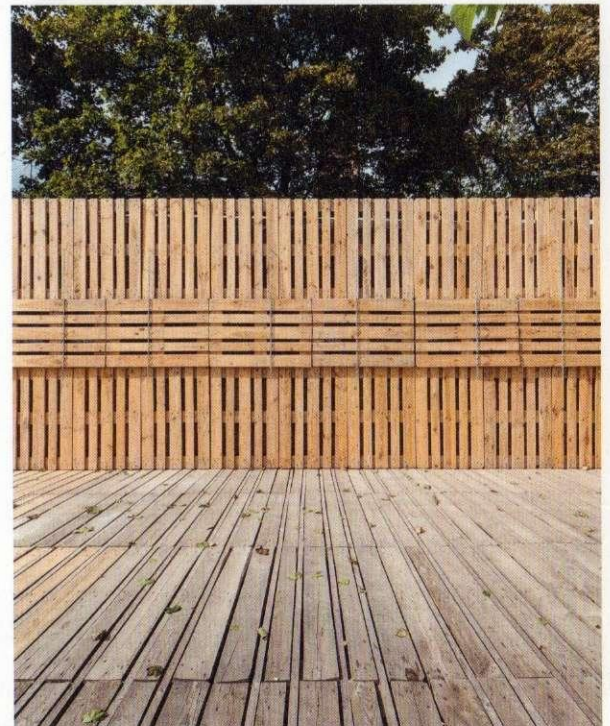

- 2 ATP architekten ingenieure – Generalsanierung der Fakultäten für Architektur und Technische Wissenschaften der Uni Innsbruck  
Text: Edith Schlocker – Zwei ungleiche Geschwister

- 16 pos architekten – Haus & Salon JAspern, Wien  
Text: Isabella Marboe – Gemeinsam noch grüner

- 10 Walch + Partner – Naturparkhaus Klimmbrücke in Elmen  
Text: Edith Schlocker – Haus auf dem Tablett

- 24 raumstar\* architekten – Himmelbeet-Küchenpavillon, Berlin-Wedding  
Text: Claus Käßplinger – Urban Farming Monument nach Cradle-to-Cradle