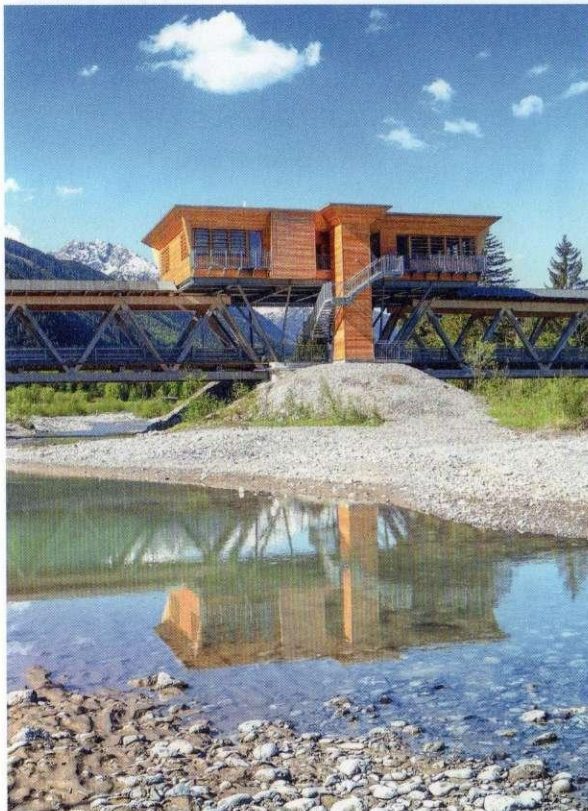

- 2 ATP architekten ingenieure – Generalsanierung der Fakultäten für Architektur und Technische Wissenschaften der Uni Innsbruck  
Text: Edith Schlocker – Zwei ungleiche Geschwister

- 16 pos architekten – Haus & Salon JAspern, Wien  
Text: Isabella Marboe – Gemeinsam noch grüner

- 10 Walch + Partner – Naturparkhaus Klimmbrücke in Elmen  
Text: Edith Schlocker – Haus auf dem Tablett

- 24 raumstar\* architekten – Himmelbeet-Küchenpavillon, Berlin-Wedding  
Text: Claus Käßplinger – Urban Farming Monument nach Cradle-to-Cradle