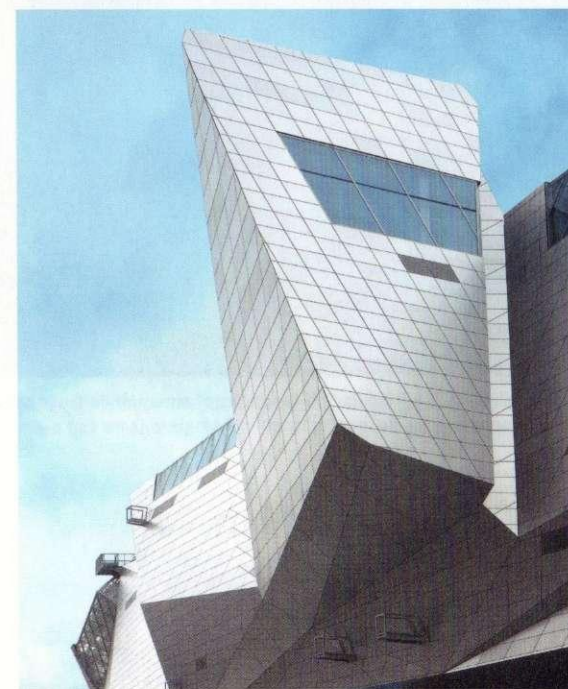

48 Axel Tilch + Gisela Drexler – Atelier & Gästehaus am Ammersee, Deutschland Studio & house for guests on the Ammersee, Germany  
Text: Cordula Rau – Gekrümmter Bumerang Curved boomerang

58 L3P Architekten – Wohnhaus, Kanton Zürich Single-family house, Canton Zürich  
Text: Isabella Marboe – Baumhaus aus Beton Concrete tree-house

70 Paul Wichert/architekturbüro1 – Einfamilienhaus in Linz Single-family house in Linz  
Text: Matthias Boeckl – Wohnen zwischen Baumkronen Living between the tree-tops

82 tatanka – Haus am Keutschacher See, Kärnten House on the Keutschacher See, Carinthia  
Ulrich Tragatschnig – Ein Haus porträtiert seinen Bauherrn A house portrays its client

**Projects**

94 Coop Himmelb(l)au – Musée des Confluences, Lyon, Frankreich France  
Text: Matthias Boeckl – Kristall und Wolke Crystal and cloud

106 Peter Lorenz – Betriebsdienstgebäude der Innsbrucker Verkehrsbetriebe Innsbruck Public Transportation Authority operations building  
Text: Edith Schlocker – Edle Armut Noble poverty