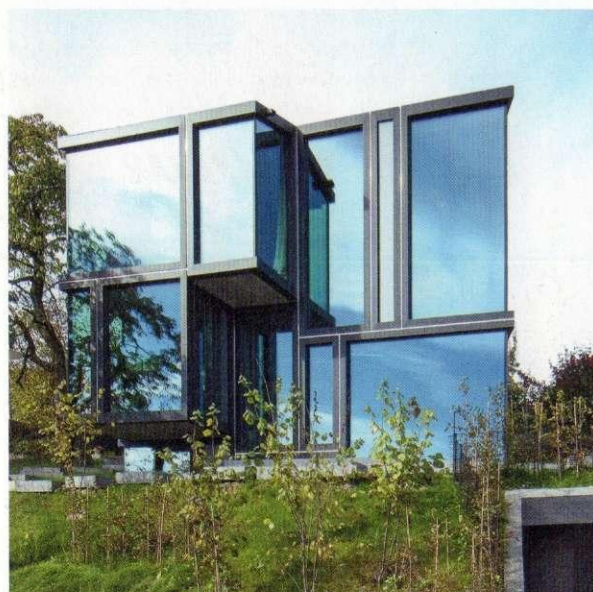

48 Axel Tilch + Gisela Drexler – Atelier & Gästehaus am Ammersee, Deutschland Studio & house for guests on the Ammersee, Germany  
Text: Cordula Rau – Gekrümmter Bumerang Curved boomerang

58 L3P Architekten – Wohnhaus, Kanton Zürich Single-family house, Canton Zürich  
Text: Isabella Marboe – Baumhaus aus Beton Concrete tree-house

70 Paul Wichert/architekturbüro1 – Einfamilienhaus in Linz Single-family house in Linz  
Text: Matthias Boeckl – Wohnen zwischen Baumkronen Living between the tree-tops

82 tatanka – Haus am Keutschacher See, Kärnten House on the Keutschacher See, Carinthia  
Ulrich Tragatschnig – Ein Haus porträtiert seinen Bauherrn A house portrays its client