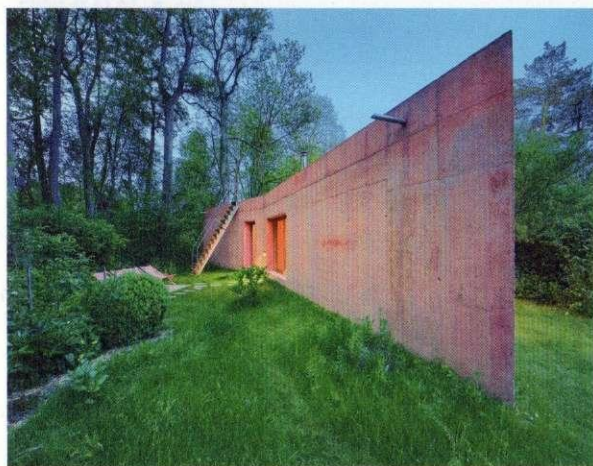

48 Axel Tilch + Gisela Drexler – Atelier & Gästehaus am Ammersee, Deutschland Studio & house for guests on the Ammersee, Germany  
Text: Cordula Rau – Gekrümmter Bumerang Curved boomerang

58 L3P Architekten – Wohnhaus, Kanton Zürich Single-family house, Canton Zürich  
Text: Isabella Marboe – Baumhaus aus Beton Concrete tree-house

70 Paul Wichert/architekturbüro1 – Einfamilienhaus in Linz Single-family house in Linz  
Text: Matthias Boeckl – Wohnen zwischen Baumkronen Living between the tree-tops

82 tatanka – Haus am Keutschacher See, Kärnten House on the Keutschacher See, Carinthia  
Ulrich Tragatschnig – Ein Haus porträtiert seinen Bauherrn A house portrays its client