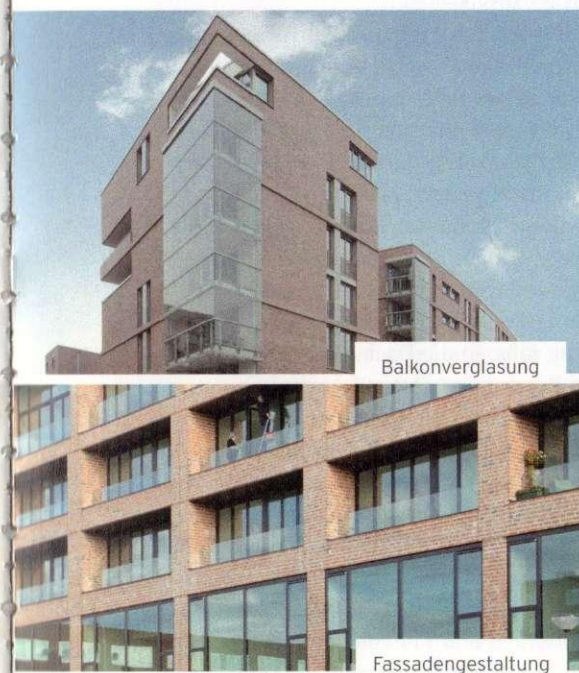

1 Editorial  
 .....  
 4 Journal  
 .....  
 30 Showcase  
 .....  
 44 All Right  
 .....

**Wien**

46 Geiswinkler & Geiswinkler – Wohnbauten in Wien-St. Marx Housing buildings in Vienna-St. Marx  
 Text: Isabella Marboe – Die Quadratur des Karree St. Marx Squaring the Karree St. Marx

60 Caramel – Wohnanlage „Am Krautgarten“, Wien “Am Krautgarten” housing development, Vienna  
 Text: Gudrun Hausegger – 17 Häuser, 1 Dach 17 houses, 1 roof

72 Essay – Wohnbau in Wien Housing in Vienna  
 Text: Robert Temel

86 pool – ERZ Wohnbau in Wien ERZ apartment building in Vienna  
 Text: Isabella Marboe – Dreh den Giebel! Just swivel the gable around!

© SpringerWienNewYork

98 henke und schreieck – Büro- & Geschäftshaus Mariahilfer Straße, Wien Office & commercial building on Mariahilfer Straße, Vienna  
 Text: Matthias Boeckl – Baukunst für Großstadt-Flaneure Architecture for urban strollers

110 Patricia Zacek – Wohnanlage Moselgasse, Wien Moselgasse housing complex, Vienna  
 Text: Matthias Boeckl – Prägnanz und Präzision Conciseness and precision

121 Architekten Architects  
 .....  
 124 Holz  
 .....  
 130 Bücher Web Review  
 .....  
 132 Shortlist  
 .....  
 134 Kalender Calendar  
 .....  
 136 Vorschau Preview Impressum  
 .....