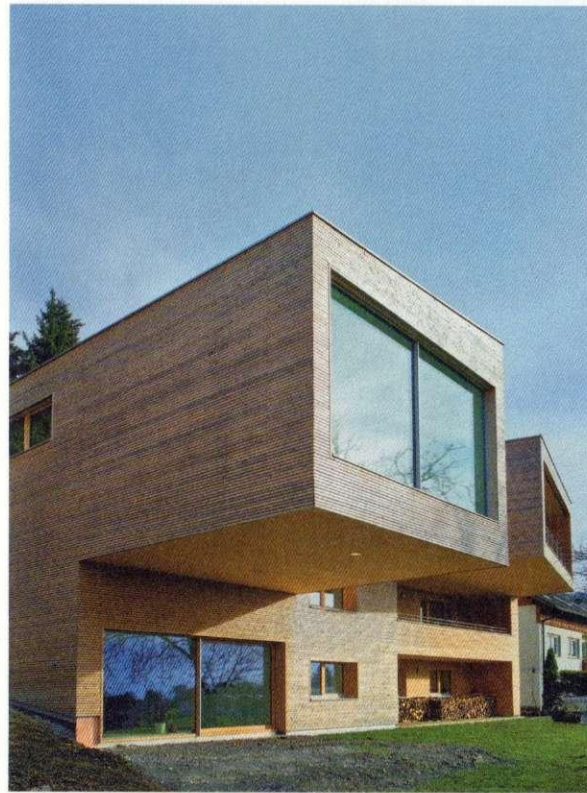

1 Editorial

4 Journal

26 Showcase

34 All Right

Holz Timber

36 Shigeru Ban & Jean de Gastines –
Centre Pompidou Metz

Text: Dominique Boudet – Der chinesische Hut The Chinese hat

48 HASCHER JEHLE Architektur – Portalhaus &
Messehalle 11, Frankfurt am Main Entrance
Building and Hall 11, Frankfurt am Main,
Germany

Text: Christof Bodenbach – Auf dem Weg zu einer neuen Messe
On the way to a new trade fair

60 HEIN-TROY Architekten – Haus K³, Hörbranz,
Vorarlberg Austria

Text: Matthias Boeckl – Mehrwert auf allen Ebenen Added value on
all levels

72 Essay – Expo 2010 in Shanghai

Text: Elke Krasny – Unter einem roten Hut Under a red hat

Projects

86 Architects Collective – Weingut Erich Sattler,
Tadten, Burgenland Erich Sattler vineyard,
Tadten, Austria

Text: Matthias Boeckl – Ein Loft für den Wein A loft for wine

98 Mecanoo Architecten – Llotja Theater- und
Kongresszentrum, Lleida, Spanien Llotja
Theatre and Convention Center, Lleida, Spain

Text: David Cohn – Das Panorama-Auge The panoramic eye