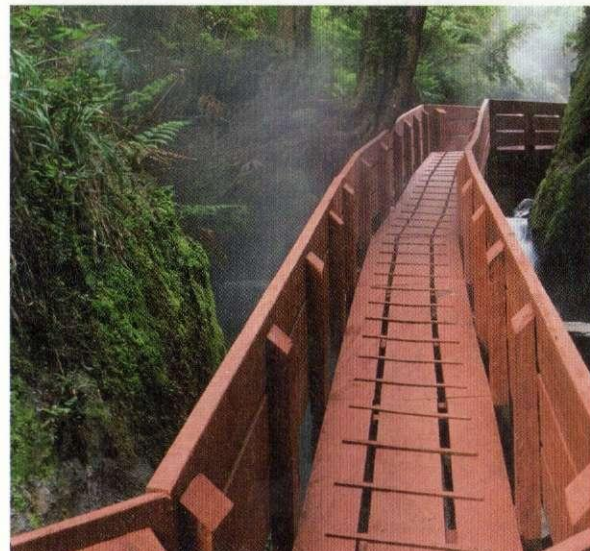

Text: Edith Schlocker – Ein Dach über dem Dach
A roof above the roof

98 driendl*architects – Galzigbahn St. Anton am Arlberg

Text: Edith Schlocker – Kristalline Hülle für blaues Riesenrad
Crystalline casing for a giant blue wheel

108 Small & Smart Germán del Sol – Termas Geométricas, Villarica National Park, Chile

Text: Jeannette Plaut – Geometrische Wärme Geometrical Warmth

Projects

116 Schlögl & Süß – Hypo Tirol Zentrale Innsbruck
Text: Edith Schlocker – Marktplatz für Kunst und Geld Market place for art and money